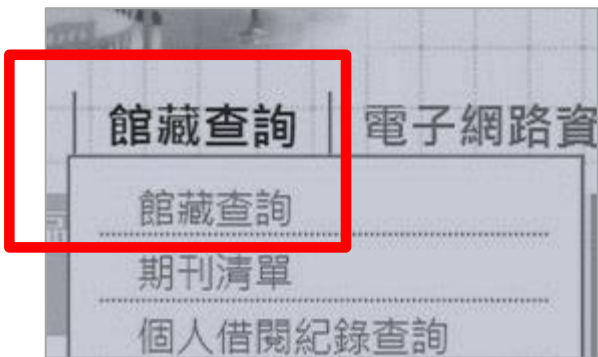

資訊檢索區

媒體視聽區

請先至櫃檯登記方能使用

常用服務

借還書

館藏查詢系統

台北、新竹校區互借

館際合作

影印、列印服務

借還書要注意

- 大學部一人最多借8本，借期一個月
- 碩士班一人最多借15本，借期二個月
- 逾期還書罰金一天一本三元
- 可線上續借與預約
- 線上設定電子信箱，獲知逾期訊息

我 要 找 書

暑假想到韓國首爾逛街、瞎拚、
吃美食，圖書館有這方面的書
可以借嗎？

找書

館藏查詢系統

館藏書目查詢 查詢結果

證號: 密碼:

全文 一般

搜尋 縮小範圍查詢 進階查詢

您所輸入的查詢詞： 首爾(全文) ， 共查得 29 件。

請選擇 排序 題名-筆劃升冪 每頁顯示 10 件 檢視方式 圖像

2017 (1)
2016 (2)
2015 (7)
2014 (2)
2013 (7)

上一頁 1 2 3 下一頁

1  女孩的**首爾**玩樂地圖:只有韓國女生才知道!最人氣的Cafex美食x服飾x雜貨慢遊路線
作者：朴珍珠攝影.文字 ;邱淑怡譯
出版地：臺北市